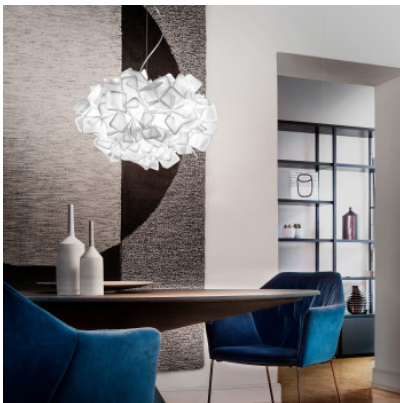

Slamp Clizia Suspension

Lampe à suspension Slamp Clizia avec diffuseur en plastique Opalflex. Distribution lumineuse diffuse. Avec MagneticSystem. Dimmable par phase.

blanc	329,00 €-PDSF-369,00-€
MPN	CLISS00WHT01T00000EU
EAN	8024727041377

orange	329,00 €-PDSF-369,00-€
MPN	CLISS00ORG01T00000EU
EAN	8024727041384

Ampoules 2 x max. 12W E27 ampoules LED à filament.
Dimensions Diamètre 53 cm, hauteur 25 cm, longueur de câble 140 cm, diamètre de rosette 12 cm, hauteur de rosette 3,2 cm.