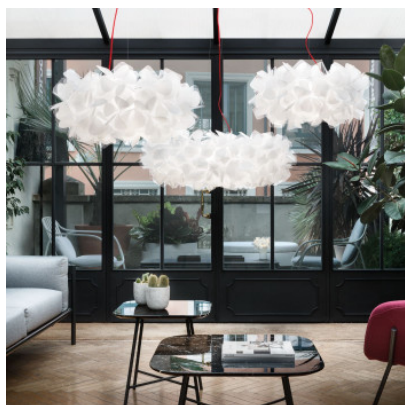

Slamp Clizia Suspension Large Mama non Mama

Lampe à suspension Slamp Clizia Mama non Mama Large avec diffuseur en plastique Cristalflex. Distribution lumineuse diffuse. Avec MagneticSystem. Dimmable par phase.