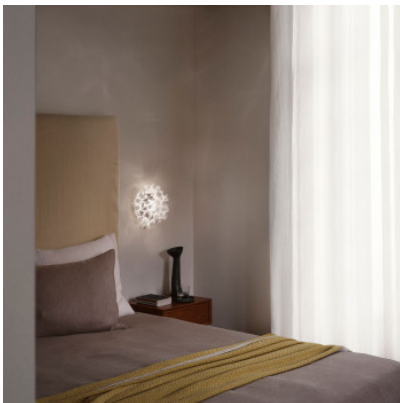

Slamp Clizia Ceiling/Wall Mini Mama Non Mama

Applique/plafonnier Slamp Clizia Mama non Mama Mini avec diffuseur en plastique Cristalflex. Fixation avec MagneticSystem. Eclairage diffus. Dimmable par phase.

Ampoules
Dimensions

2 x max. 6W E14 ampoule LED à filament.
diamètre 32 cm, profondeur 15 cm.

02.05.2024 20:29:43

Tous les prix indiqués sont avec 19% TVA pour livraison en Deutschland à laquelle s'ajoutent le cas échéant des Coûts d'expédition