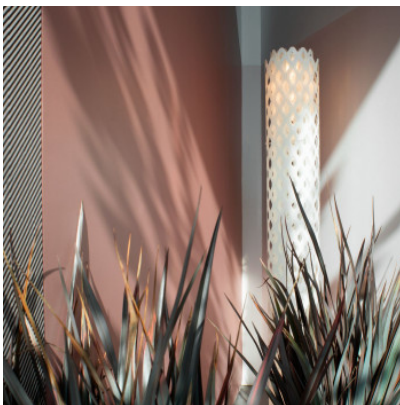

Slamp Charlotte Floor

Lampadaire Slamp Charlotte composé de plusieurs tubes en plastique Cristalflex/Lentiflex avec un motif de trous hexagonaux et une base en acier inoxydable. Répartition lumineuse diffuse. Avec variateur sur le câble.

blanc	1.069,00 €-PDSF-1.184,00-€
MPN	CHRF000WHT000BB000EU
EAN	8024727080772

Ampoules	2 x max. 12W E27 ampoule LED.
Dimensions	Hauteur 182 cm, diamètre de socle 32 cm.

05.05.2024 18:39:11

Tous les prix indiqués sont avec 19% TVA pour livraison en Deutschland à laquelle s'ajoutent le cas échéant des Coûts d'expédition