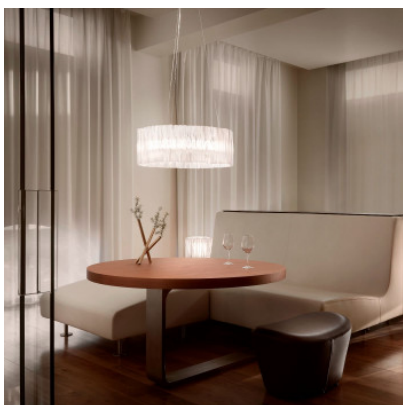

Slamp Accordéon Suspension

Suspension LED Slamp Accordéon avec abat-jour plissé fait à la main en plastique breveté (Lentiflex, Goldflex ou Steelflex). Dimmable 0-10V/PWM.

blanc	1.109,00 € -PDSF 1.232,00 €
MPN	ACRSM00WHT01T0027KEU
EAN	8024727080635
Flux lumineux (lm)	5900
argent	1.129,00 € -PDSF 1.255,00 €
MPN	ACRSM00SLV01T27NMTEU
EAN	8024727080659
Flux lumineux (lm)	5900
or	1.129,00 € -PDSF 1.255,00 €
MPN	ACRSM00GLD01T27NMTEU
EAN	8024727080611
Flux lumineux (lm)	5900