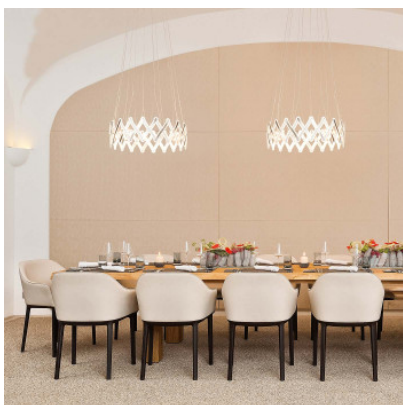

Serien Lighting Zoom Suspension

La suspension Zoom par Serien Lighting est une construction en croisillons en acier poli ou brossé pour lumière brillant librement et diffuse. Pour ampoules G4. Contrôle de phase arrière.

1 élément, brossé	999,00 €-PDSF 1.050,00 €
MPN	Z01001
EAN	4260331399570
2 éléments, brossé	1.899,00 €-PDSF 2.000,00 €
MPN	Z01003
3 éléments, brossé	2.759,00 €-PDSF 2.900,00 €
MPN	Z01006

Dimensions

Hauteur totale min. 90 cm, max. 220 cm, hauteur du diffuseur min. 7 cm, max. 24 cm, diamètre du diffuseur min. 20 cm, max. 130 cm, diamètre de rosette 24 cm, hauteur de rosette 7,6 cm.