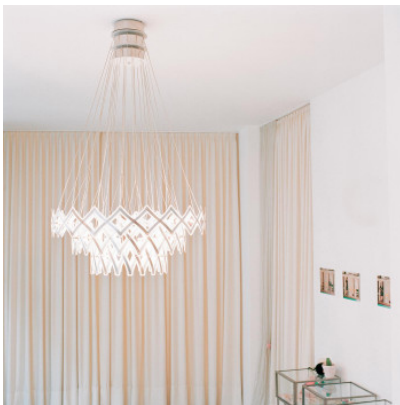

## Serien Lighting Zoom Suspension 3 LED

Suspension à LED Zoom 3 composée de 3 diffuseurs annulaires en croisillons d'inox et de synthétique, à LED, et dont la largeur peut être variée. Bord de fuite dimmable.

acier inoxydable brossé  
MPN

4.089,00 € ~~PDSF 4.300,00 €~~  
Z03003

Ampoules  
Dimensions

60 x 1,5W LED, 2.700K, IRC 90.  
Par élément: diamètre min. 20 cm, max. 130 cm, hauteur min. 7 cm, max. 24 cm. Diamètre de rosette 33 cm, hauteur totale max. 220 cm.