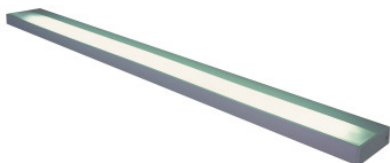

Serien Lighting SML² Wall 900, 3000K

Applique murale SML² Wall 900 LED plate par Serien Lighting à diffuseurs de polycarbonate. Structure en aluminium. Diverses versions disponibles, éclaire vers le haut et le bas. Bord de fuite dimmable.

argent, satinée/raster	659,00 €-PDSF-690,00-€
MPN	SM1810
EAN	4260331395008
argent, satinée/satinée	659,00 €-PDSF-690,00-€
MPN	SM1809
EAN	4260331394995
blanc, satinée/raster	659,00 €-PDSF-690,00-€
MPN	SM1812
EAN	4260331395022
blanc, satinée/satinée	659,00 €-PDSF-690,00-€
MPN	SM1811
EAN	4260331395015
noir, satinée/raster	659,00 €-PDSF-690,00-€
MPN	SM1814
EAN	4260331395046
noir, satinée/satinée	659,00 €-PDSF-690,00-€
MPN	SM1813
EAN	4260331395039
poli, satinée/raster	699,00 €-PDSF-740,00-€
MPN	SM1816
EAN	4260331395060
poli, satinée/satinée	699,00 €-PDSF-740,00-€
MPN	SM1815
EAN	4260331395053

Ampoules
Dimensions

30W LED, 3.000K, 3120lm, IRC>90.
Largeur 90 cm, hauteur 2,5 cm, profondeur 8,5 cm.

27.04.2024 8:14:18

Tous les prix indiqués sont avec 19% TVA pour livraison en Deutschland à laquelle s'ajoutent le cas échéant des Coûts d'expédition