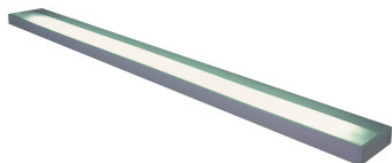

Serien Lighting SML² Wall 900, 2700K

L'applique murale à LED SML² Wall 900 par Serien Lighting en aluminium et polycarbonate dans diverses versions et à lumière très blanc chaud brille vers le haut et le bas. Bord de fuite dimmable.

argent, satinée/raster	659,00 €-PDSF-690,00-€
MPN	SM1710
EAN	4260331395725
argent, satinée/satinée	659,00 €-PDSF-690,00-€
MPN	SM1709
EAN	4260331395718
blanc, satinée/raster	659,00 €-PDSF-690,00-€
MPN	SM1712
EAN	4260331395749
blanc, satinée/satinée	659,00 €-PDSF-690,00-€
MPN	SM1711
EAN	4260331395732
noir, satinée/raster	659,00 €-PDSF-690,00-€
MPN	SM1714
EAN	4260331395763
noir, satinée/satinée	659,00 €-PDSF-690,00-€
MPN	SM1713
EAN	4260331395756
poli, satinée/raster	699,00 €-PDSF-740,00-€
MPN	SM1716
EAN	4260331395787
poli, satinée/satinée	699,00 €-PDSF-740,00-€
MPN	SM1715
EAN	4260331395770

Ampoules
Dimensions

30W LED, IRC>90, 2.700K, 3070lm.
Largeur 90 cm, hauteur 2,5 cm, profondeur 8,5 cm.

19.04.2024 22:54:57

Tous les prix indiqués sont avec 19% TVA pour livraison en Deutschland à laquelle s'ajoutent le cas échéant des Coûts d'expédition