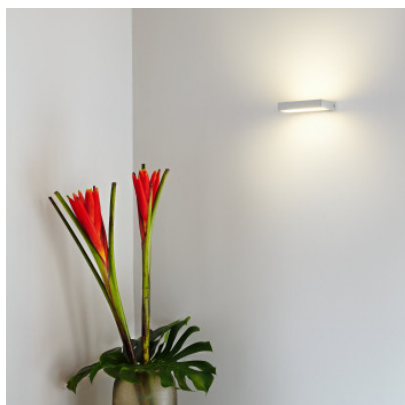

## Serien Lighting SML<sup>2</sup> Wall 150, 3000K

L'applique murale à LED SML<sup>2</sup> Wall 150 par Serien Lighting en aluminium pour lumière symétrique vers le haut et le bas ou vers un côté, vers l'autre sans éblouir. Non-gradable.

argent, satinée/raster	389,00 €-PDSF 415,00-€
MPN	SM1228
EAN	4260331394681
argent, satinée/satinée	389,00 €-PDSF 415,00-€
MPN	SM1227
EAN	4260331394674
blanc, satinée/raster	389,00 €-PDSF 415,00-€
MPN	SM1230
EAN	4260331394704
blanc, satinée/satinée	389,00 €-PDSF 415,00-€
MPN	SM1229
EAN	4260331394698
noir, satinée/raster	389,00 €-PDSF 415,00-€
MPN	SM1232
EAN	4260331394728
noir, satinée/satinée	389,00 €-PDSF 415,00-€
MPN	SM1231
EAN	4260331394711
poli, satinée/raster	449,00 €-PDSF 470,00-€
MPN	SM1234
EAN	4260331394742
poli, satinée/satinée	449,00 €-PDSF 470,00-€
MPN	SM1233
EAN	4260331394735

Ampoules 10W LED, 3.000K, 1130lm, IRC>90.  
Dimensions Largeur 15 cm, hauteur 2,5 cm, profondeur 8,5 cm.

23.04.2024 12:03:47

Tous les prix indiqués sont avec 19% TVA pour livraison en Deutschland à laquelle s'ajoutent le cas échéant des Coûts d'expédition