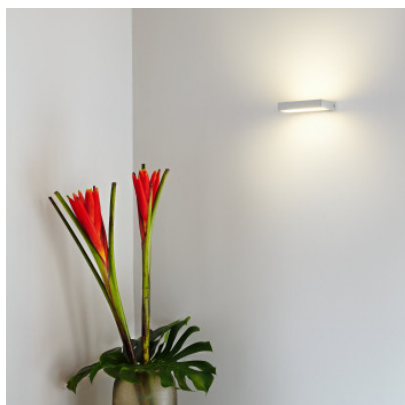

Serien Lighting SML² Wall 150, 2700K

Applique murale à LED SML² 150 par Serien Lighting associe un boîtier d'aluminium sobre à une lumière LED blanc chaud, éclairant vers le haut et le bas. Non-dimmable.