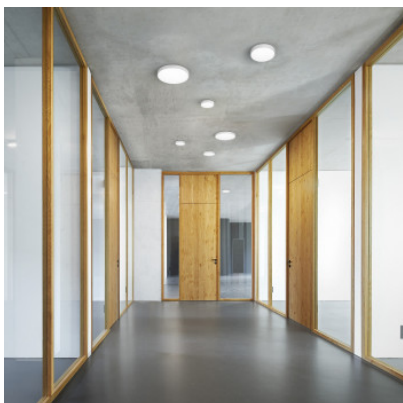

Serien Lighting Slice² PI Ceiling S

Plafonnier LED Serien Lighting Slice² PI Ceiling S en aluminium thermolaqué, polycarbonate, PMMA et vitres en verre véritable. Avec ou sans lumière indirecte. Bord de fuite dimmable.

blanc	349,00 €-PDSF-365,00-€
MPN	DE011001+PI1021
Flux lumineux (lm)	1460
blanc, avec lumière indirecte	349,00 €-PDSF-365,00-€
MPN	DE011001+PI1031
Flux lumineux (lm)	1460
noir	349,00 €-PDSF-365,00-€
MPN	DE011001+PI1001
Flux lumineux (lm)	1460
noir, avec lumière indirecte	349,00 €-PDSF-365,00-€
MPN	DE011001+PI1011
Flux lumineux (lm)	1460
chromé	379,00 €-PDSF-405,00-€
MPN	DE011001+PI1041
Flux lumineux (lm)	1460
chromé, avec lumière indirecte	379,00 €-PDSF-405,00-€
MPN	DE011001+PI1051
Flux lumineux (lm)	1460

01.05.2024 4:39:56

Tous les prix indiqués sont avec 19% TVA pour livraison en Deutschland à laquelle s'ajoutent le cas échéant des Coûts d'expédition