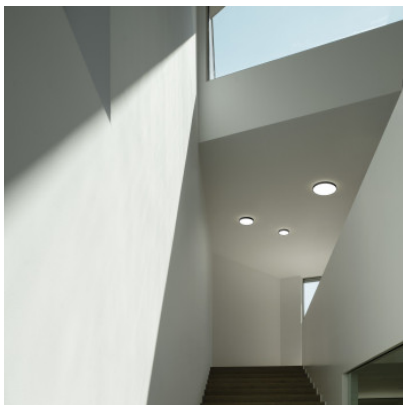

Serien Lighting Slice² PI Ceiling S

Plafonnier LED Serien Lighting Slice² PI Ceiling S en aluminium thermolaqué, polycarbonate, PMMA et vitres en verre véritable. Avec ou sans lumière indirecte. Bord de fuite dimmable.

blanc	349,00 €-PDSF-365,00-€
MPN	DE011001+PI1021
Flux lumineux (lm)	1460
blanc, avec lumière indirecte	349,00 €-PDSF-365,00-€
MPN	DE011001+PI1031
Flux lumineux (lm)	1460
noir	349,00 €-PDSF-365,00-€
MPN	DE011001+PI1001
Flux lumineux (lm)	1460
noir, avec lumière indirecte	349,00 €-PDSF-365,00-€
MPN	DE011001+PI1011
Flux lumineux (lm)	1460
chromé	379,00 €-PDSF-405,00-€
MPN	DE011001+PI1041
Flux lumineux (lm)	1460
chromé, avec lumière indirecte	379,00 €-PDSF-405,00-€
MPN	DE011001+PI1051
Flux lumineux (lm)	1460

01.05.2024 4:39:56

Tous les prix indiqués sont avec 19% TVA pour livraison en Deutschland à laquelle s'ajoutent le cas échéant des Coûts d'expédition