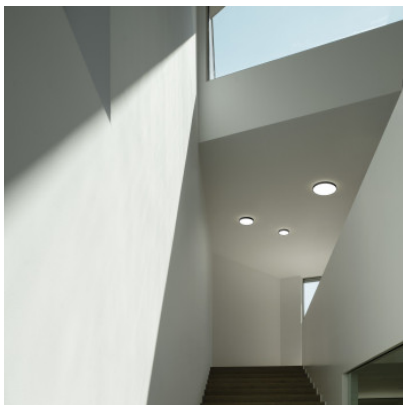

Serien Lighting Slice² PI Ceiling L

Plafonnier LED Serien Lighting Slice² PI Ceiling L en aluminium thermolaqué, polycarbonate, PMMA et vitres en verre véritable. Avec ou sans lumière indirecte. Bord de fuite dimmable.

blanc	619,00 €-PDSF-655,00-€
MPN	DE011021+PI1221
Flux lumineux (lm)	2910
blanc, avec lumière indirecte	619,00 €-PDSF-655,00-€
MPN	DE011021+PI1231
Flux lumineux (lm)	2910
noir	619,00 €-PDSF-655,00-€
MPN	DE011021+PI1201
Flux lumineux (lm)	2910
noir, avec lumière indirecte	619,00 €-PDSF-655,00-€
MPN	DE011021+PI1211
Flux lumineux (lm)	2910
chromé	689,00 €-PDSF-725,00-€
MPN	DE011021+PI1241
Flux lumineux (lm)	2910
chromé, avec lumière indirecte	689,00 €-PDSF-725,00-€
MPN	DE011021+PI1251
Flux lumineux (lm)	2910

01.05.2024 9:03:32

Tous les prix indiqués sont avec 19% TVA pour livraison en Deutschland à laquelle s'ajoutent le cas échéant des Coûts d'expédition