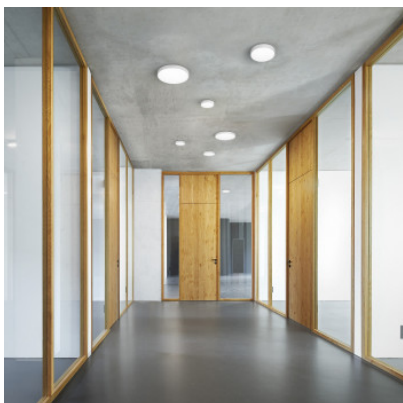

Serien Lighting Slice² PI Ceiling L

Plafonnier LED Serien Lighting Slice² PI Ceiling L en aluminium thermolaqué, polycarbonate, PMMA et vitres en verre véritable. Avec ou sans lumière indirecte. Bord de fuite dimmable.

blanc	619,00 €-PDSF-655,00-€
MPN	DE011021+PI1221
Flux lumineux (lm)	2910
blanc, avec lumière indirecte	619,00 €-PDSF-655,00-€
MPN	DE011021+PI1231
Flux lumineux (lm)	2910
noir	619,00 €-PDSF-655,00-€
MPN	DE011021+PI1201
Flux lumineux (lm)	2910
noir, avec lumière indirecte	619,00 €-PDSF-655,00-€
MPN	DE011021+PI1211
Flux lumineux (lm)	2910
chromé	689,00 €-PDSF-725,00-€
MPN	DE011021+PI1241
Flux lumineux (lm)	2910
chromé, avec lumière indirecte	689,00 €-PDSF-725,00-€
MPN	DE011021+PI1251
Flux lumineux (lm)	2910

01.05.2024 9:03:32

Tous les prix indiqués sont avec 19% TVA pour livraison en Deutschland à laquelle s'ajoutent le cas échéant des Coûts d'expédition