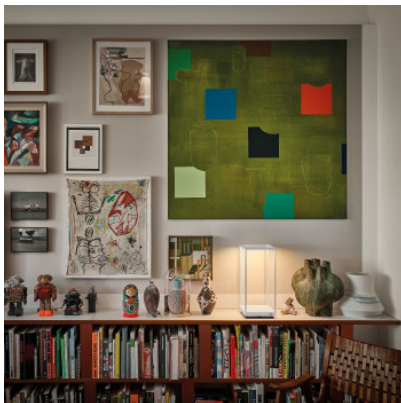

Serien Lighting Reflex² Table S

Lampe de table LED Serien Lighting Reflex² Table S en aluminium revêtu et verre plat satiné. Lumière dirigée vers le bas. Rangement du câble sous le socle, avec variateur sur le câble. Dim2Warm.

blanc	549,00 €-PDSF-580,00-€
MPN	RE3802
EAN	4260771520794
Flux lumineux (lm)	3910

noir	549,00 €-PDSF-580,00-€
MPN	RE3801
EAN	4260771520770
Flux lumineux (lm)	3910

29.04.2024 22:01:42

Tous les prix indiqués sont avec 19% TVA pour livraison en Deutschland à laquelle s'ajoutent le cas échéant des Coûts d'expédition