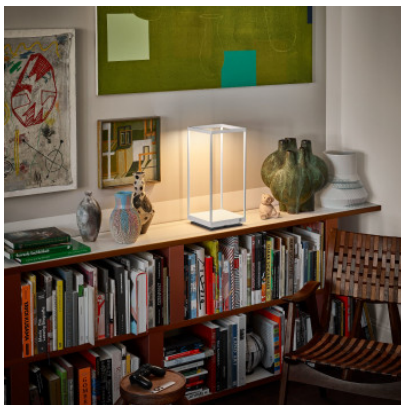

Serien Lighting Reflex² Table S

Lampe de table LED Serien Lighting Reflex² Table S en aluminium revêtu et verre plat satiné. Lumière dirigée vers le bas. Rangement du câble sous le socle, avec variateur sur le câble. Dim2Warm.

blanc	549,00 €-PDSF-580,00-€
MPN	RE3802
EAN	4260771520794
Flux lumineux (lm)	3910

noir	549,00 €-PDSF-580,00-€
MPN	RE3801
EAN	4260771520770
Flux lumineux (lm)	3910

29.04.2024 22:01:42

Tous les prix indiqués sont avec 19% TVA pour livraison en Deutschland à laquelle s'ajoutent le cas échéant des Coûts d'expédition