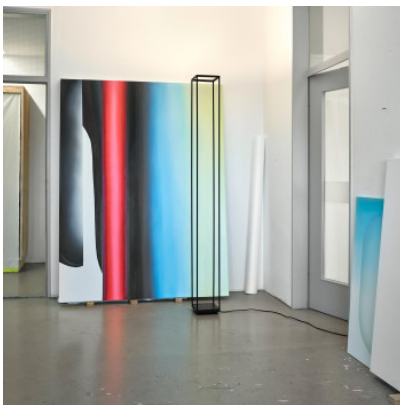

26.04.2024 5:05:21

Tous les prix indiqués sont avec 19% TVA pour livraison en Deutschland à laquelle s'ajoutent le cas échéant des Coûts d'expédition