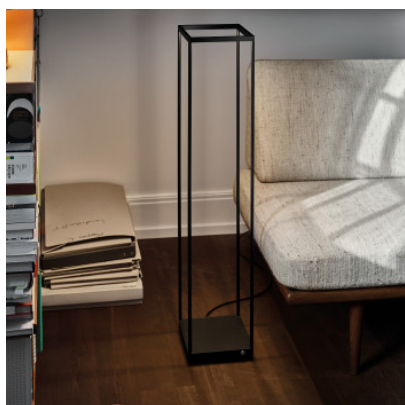

29.04.2024 21:41:40

Tous les prix indiqués sont avec 19% TVA pour livraison en Deutschland à laquelle s'ajoutent le cas échéant des Coûts d'expédition

Lumen Lighting Nostraforma GmbH & Co KG
Bodenseestr. 129 | DE-81243 München
FON: +49 (0) 89 820 80 62 0 | FAX: +49 (0) 89 820 80 62 200
MAIL: nostraforma@nostraforma.com | WEB: www.nostraforma.com
BANK: Stadtparkasse München | BLZ: 701 500 00 | KTO: 907 228 290
IBAN: DE 85 7015 0000 0907 2282 90 | BIC: SSKMDEMM

UST-ID: DE 813 992 226
Registergericht München HRA 88136
Persönlich haftende Gesellschafter
Nostraforma Verwaltungs GmbH
Registergericht München HRA 175844
Geschäftsführer: Cerchi Alexander, Cerchi Patrick, Cerchi Manuel