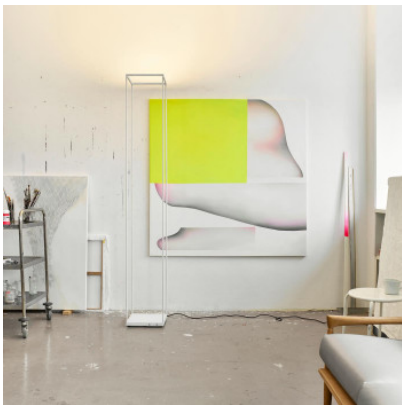

26.04.2024 16:15:17

Tous les prix indiqués sont avec 19% TVA pour livraison en Deutschland à laquelle s'ajoutent le cas échéant des Coûts d'expédition

Lumen Lighting Nostraforma GmbH & Co KG
Bodenseestr. 129 | DE-81243 München
FON: +49 (0) 89 820 80 62 0 | FAX: +49 (0) 89 820 80 62 200
MAIL: nostraforma@nostraforma.com | WEB: www.nostraforma.com
BANK: Stadtparkasse München | BLZ: 701 500 00 | KTO: 907 228 290
IBAN: DE 85 7015 0000 0907 2282 90 | BIC: SSKMDEMM

UST-ID: DE 813 992 226
Registergericht München HRA 88136
Persönlich haftende Gesellschafter
Nostraforma Verwaltungs GmbH
Registergericht München HRA 175844
Geschäftsführer: Cerchi Alexander, Cerchi Patrick, Cerchi Manuel