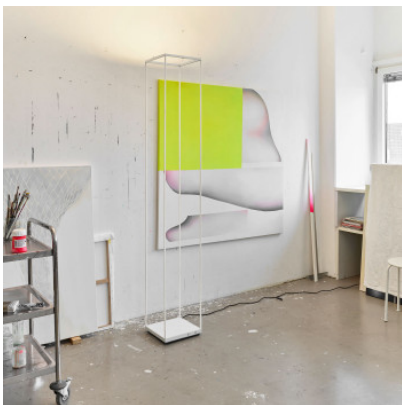

26.04.2024 16:15:17

Tous les prix indiqués sont avec 19% TVA pour livraison en Deutschland à laquelle s'ajoutent le cas échéant des Coûts d'expédition

Lumen Lighting Nostraforma GmbH & Co KG
Bodenseestr. 129 | DE-81243 München
FON: +49 (0) 89 820 80 62 0 | FAX: +49 (0) 89 820 80 62 200
MAIL: nostraforma@nostraforma.com | WEB: www.nostraforma.com
BANK: Stadtparkasse München | BLZ: 701 500 00 | KTO: 907 228 290
IBAN: DE 85 7015 0000 0907 2282 90 | BIC: SSKMDEMM

UST-ID: DE 813 992 226
Registergericht München HRA 88136
Persönlich haftende Gesellschafter
Nostraforma Verwaltungs GmbH
Registergericht München HRA 175844
Geschäftsführer: Cerchi Alexander, Cerchi Patrick, Cerchi Manuel