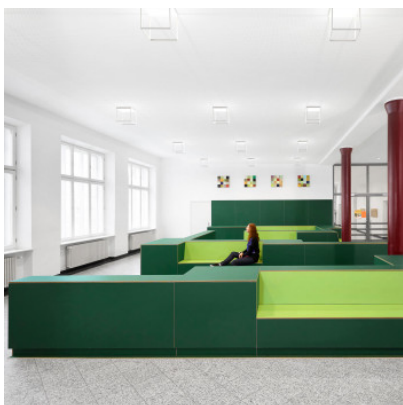

Serien Lighting Reflex² Ceiling M 300

Le plafonnier à LED Reflex² M 300 par Serien Lighting consiste dans un cadre métallique en trois dimensions à côtés ouverts et surface de réflecteur en Plexiglas®. Lumière indirecte. Dimmable bord de fuite/0-10V.

blanc, réflecteur blanc mat MPN	699,00 €-PDSF-740,00-€ RE2106+RE3004
blanc, réflecteur structuré blanc MPN	699,00 €-PDSF-740,00-€ RE2106+RE3001
blanc, réflecteur structuré d'argent MPN	699,00 €-PDSF-740,00-€ RE2106+RE3002
blanc, réflecteur structuré d'or MPN	699,00 €-PDSF-740,00-€ RE2106+RE3003
noir, réflecteur blanc mat MPN	699,00 €-PDSF-740,00-€ RE2101+RE3004
noir, réflecteur structuré blanc MPN	699,00 €-PDSF-740,00-€ RE2101+RE3001
noir, réflecteur structuré d'argent MPN	699,00 €-PDSF-740,00-€ RE2101+RE3002
noir, réflecteur structuré d'or MPN	699,00 €-PDSF-740,00-€ RE2101+RE3003

Ampoules
Dimensions

40W LED, 4900 lm, 2700K, IRC>90.
Hauteur 30 cm, largeur 30 cm, profondeur 30 cm.

20.04.2024 6:27:59

Tous les prix indiqués sont avec 19% TVA pour livraison en Deutschland à laquelle s'ajoutent le cas échéant des Coûts d'expédition