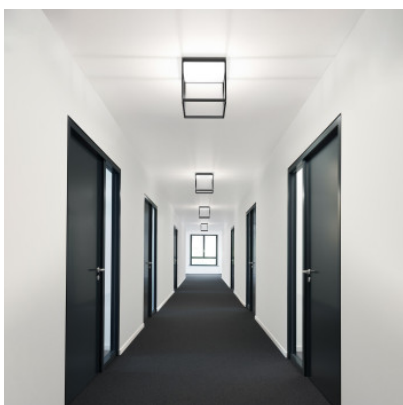

Serien Lighting Reflex² Ceiling M 300

Le plafonnier à LED Reflex² M 300 par Serien Lighting consiste dans un cadre métallique en trois dimensions à côtés ouverts et surface de réflecteur en Plexiglas®. Lumière indirecte. Dimmable bord de fuite/0-10V.

Ampoules
Dimensions

40W LED, 4900 lm, 2700K, IRC>90.
Hauteur 30 cm, largeur 30 cm, profondeur 30 cm.

20.04.2024 6:27:59

Tous les prix indiqués sont avec 19% TVA pour livraison en Deutschland à laquelle s'ajoutent le cas échéant des Coûts d'expédition