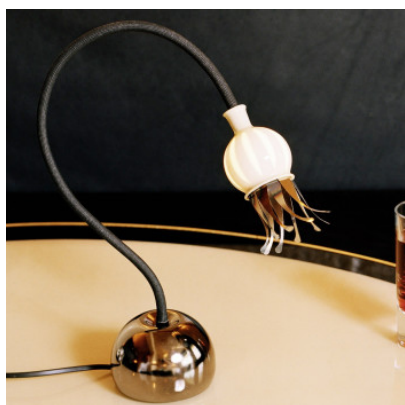

Serien Lighting Poppy Table

Lampe de table Poppy par Serien Lighting à diffuseur de verre dont les pétales s'ouvrent comme des fleurs à la lumière. Lumière vers l'avant, bloquée sur les côtés. Pour ampoules G4. Avec interrupteur sur le câble.

bras beige, diffuseur céramique	399,00 €-PDSF-420,00-€
MPN	PO1022
EAN	4260458639887
bras beige, diffuseur rouge rubis	399,00 €-PDSF-420,00-€
MPN	PO1023
EAN	4260458639894
bras beige, diffuseur violet	399,00 €-PDSF-420,00-€
MPN	PO1024
EAN	4260458639900
bras noir, diffuseur céramique	399,00 €-PDSF-420,00-€
MPN	PO1001
EAN	4260458639672
bras noir, diffuseur rouge rubis	399,00 €-PDSF-420,00-€
MPN	PO1002
EAN	4260458639689
bras noir, diffuseur violet	399,00 €-PDSF-420,00-€
MPN	PO1003
EAN	4260458639696

Ampoules
Dimensions

1 ampoule halogène G4 12V 35W.
Hauteur totale max. 66 cm, diamètre base 10 cm, hauteur base 7 cm.

17.04.2024 3:40:12

Tous les prix indiqués sont avec 19% TVA pour livraison en Deutschland à laquelle s'ajoutent le cas échéant des Coûts d'expédition