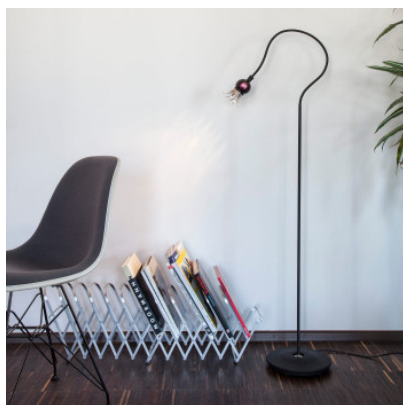

Serien Lighting Poppy Floor

Lampe de sol Poppy par Serien Lighting à diffuseur en verre soufflé ouvre ses pétales de bimétal à la chaleur de la lampe. Lumière vers l'avant et bloquée sur les côtés. Pour ampoules G4. Interrupteur sur le câble.

bras beige, diffuseur céramique	559,00 €-PDSF-590,00-€
MPN	PO1055
EAN	4260331390201
bras beige, diffuseur rouge rubis	559,00 €-PDSF-590,00-€
MPN	PO1054
EAN	4260331390195
bras beige, diffuseur violet	559,00 €-PDSF-590,00-€
MPN	PO1053
EAN	4260331390188
bras noir, diffuseur céramique	559,00 €-PDSF-590,00-€
MPN	PO1052
EAN	4260331390171
bras noir, diffuseur rouge rubis	559,00 €-PDSF-590,00-€
MPN	PO1051
EAN	4260331390164
bras noir, diffuseur violet	559,00 €-PDSF-590,00-€
MPN	PO1050
EAN	4260331390157

Ampoules	1 ampoule halogène à socle enfichable G4 12V 35W.
Dimensions	Hauteur de 120 à 150 cm, en fonction de la position de la branche. Diamètre de la base 24 cm.

27.04.2024 10:47:47

Tous les prix indiqués sont avec 19% TVA pour livraison en Deutschland à laquelle s'ajoutent le cas échéant des Coûts d'expédition