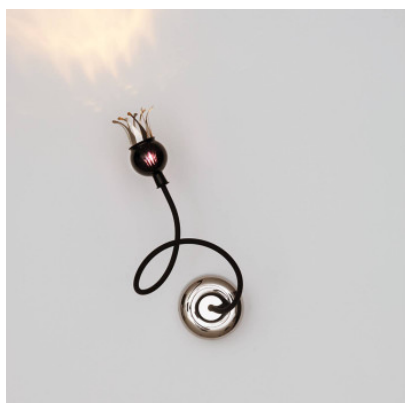

Serien Lighting Poppy Ceiling/Wall

Applique/plafonnier Poppy à bras métallique revêtu de textile et diffuseur de verre. Si la lumière est allumée, les feuilles s'ouvrent comme une fleur pour un éclairage vers l'avant. Pour ampoules G4. Non-gradable.

bras beige, diffuseur ceramic	449,00 €-PDSF 470,00 €
MPN	PO1028
EAN	4260458639948
bras beige, diffuseur rouge rubis	449,00 €-PDSF 470,00 €
MPN	PO1029
EAN	4260458639955
bras beige, diffuseur violet	449,00 €-PDSF 470,00 €
MPN	PO1030
EAN	4260458639962
bras noir, diffuseur ceramic	449,00 €-PDSF 470,00 €
MPN	PO1025
EAN	4260458639917
bras noir, diffuseur rouge rubis	449,00 €-PDSF 470,00 €
MPN	PO1026
EAN	4260458639924
bras noir, diffuseur violet	449,00 €-PDSF 470,00 €
MPN	PO1027
EAN	4260458639931

Ampoules
Dimensions

1 x max. 35W G4 12V ampoules halogènes.
Diamètre de la rosette 11 cm, longueur du bras
75 cm.

23.04.2024 17:47:11

Tous les prix indiqués sont avec 19% TVA pour livraison en Deutschland à laquelle s'ajoutent le cas échéant des Coûts d'expédition