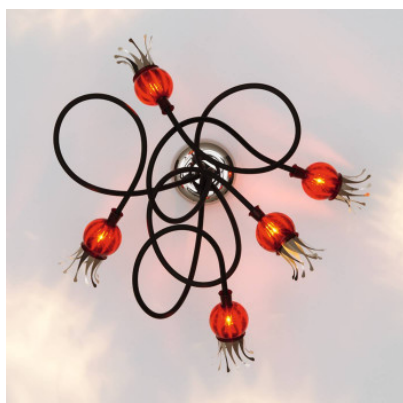

## Serien Lighting Poppy Ceiling/Wall 5

Applique/plafonnier Poppy à 5 bras mobiles et diffuseurs de verre dont les feuilles s'ouvrent comme des pétales à la chaleur de la lampe. Lumière vers l'avant, bloquée sur les côtés. Pour ampoules G4. Non-gradable.

bras beige, diffuseurs céramique (pièce d'exposition)	499,00 €-PDSF-920,00-€
MPN	PO1046-EOL
EAN	4260331390126
bras beige, diffuseurs céramique	869,00 €-PDSF-920,00-€
MPN	PO1046
EAN	4260331390126
bras beige, diffuseurs rouge rubis	869,00 €-PDSF-920,00-€
MPN	PO1047
EAN	4260331390133
bras beige, diffuseurs violet	869,00 €-PDSF-920,00-€
MPN	PO1048
EAN	4260331390140
bras noir, diffuseurs céramique	869,00 €-PDSF-920,00-€
MPN	PO1043
EAN	4260331390096
bras noir, diffuseurs rouge rubis	869,00 €-PDSF-920,00-€
MPN	PO1044
EAN	4260331390102
bras noir, diffuseurs violet	869,00 €-PDSF-920,00-€
MPN	PO1045
EAN	4260331390119

Ampoules  
Dimensions

5 ampoules halogènes G4 12V 20W.  
Diamètre de la rosette 11 cm, longueur du bras 75 cm.

20.04.2024 10:17:47

Tous les prix indiqués sont avec 19% TVA pour livraison en Deutschland à laquelle s'ajoutent le cas échéant des Coûts d'expédition