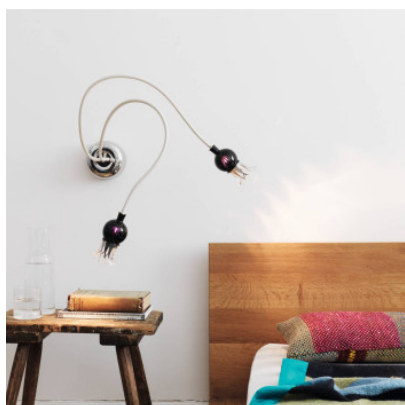

## Serien Lighting Poppy Ceiling/Wall 2

Applique/plafonnier Poppy à 2 bras a des diffuseurs de verre colorés et feuilles de bimétal s'ouvrant à la chaleur de la lampe. Lumière vers l'avant, bloquée sur les côtés. Pour ampoules G4. Non-gradable.

bras beige, diffuseurs violet	419,00 €-PDSF-590,00-€
MPN	PO1036
EAN	4260331390027
bras beige, diffuseurs ceramic	559,00 €-PDSF-590,00-€
MPN	PO1034
EAN	4260331390003
bras beige, diffuseurs rouge rubis	559,00 €-PDSF-590,00-€
MPN	PO1035
EAN	4260331390010
bras noir, diffuseurs ceramic	559,00 €-PDSF-590,00-€
MPN	PO1031
EAN	4260458639979
bras noir, diffuseurs rouge rubis	559,00 €-PDSF-590,00-€
MPN	PO1032
EAN	4260458639986
bras noir, diffuseurs violet	559,00 €-PDSF-590,00-€
MPN	PO1033
EAN	4260458639993

Ampoules  
Dimensions

2 ampoules halogènes 12V 35W.  
Diamètre de la rosette 11 cm, longueur du bras  
75 cm.

20.04.2024 12:10:45

Tous les prix indiqués sont avec 19% TVA pour livraison en Deutschland à laquelle s'ajoutent le cas échéant des Coûts d'expédition