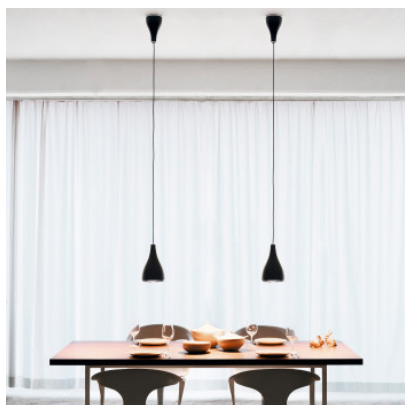

Serien Lighting One Eighty Suspension Adjustable L

Suspension One Eighty Adjustable L par Serien Lighting à diffuseur en forme de cloche et rosette en alu. Ajustable en hauteur et anneaux décoratifs en acier nickelé. Non-éblouissant. Pour ampoules E27. Dimmable par phase

aluminium brossé	539,00 €-PDSF-570,00-€
MPN	OE1006
EAN	4260458638255
lacqué blanc	539,00 €-PDSF-570,00-€
MPN	OE1008
EAN	4260458638279
lacqué noir	539,00 €-PDSF-570,00-€
MPN	OE1024
EAN	4260458638439

Dimensions

Abat-jour: diamètre 16 cm, hauteur 25 cm. Hauteur totale avec suspension env. 80 cm - 190 cm.
Rosette: diamètre 11,5 cm, hauteur 18 cm.

25.04.2024 23:07:59

Tous les prix indiqués sont avec 19% TVA pour livraison en Deutschland à laquelle s'ajoutent le cas échéant des Coûts d'expédition