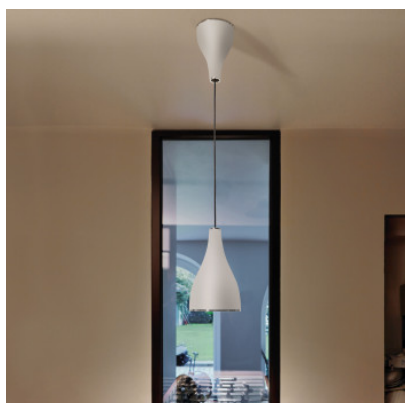

Serien Lighting One Eighty Suspension Adjustable L

Suspension One Eighty Adjustable L par Serien Lighting à diffuseur en forme de cloche et rosette en alu. Ajustable en hauteur et anneaux décoratifs en acier nickelé. Non-éblouissant. Pour ampoules E27. Dimmable par phase

aluminium brossé	539,00 €-PDSF-570,00-€
MPN	OE1006
EAN	4260458638255
lacqué blanc	539,00 €-PDSF-570,00-€
MPN	OE1008
EAN	4260458638279
lacqué noir	539,00 €-PDSF-570,00-€
MPN	OE1024
EAN	4260458638439

Dimensions

Abat-jour: diamètre 16 cm, hauteur 25 cm. Hauteur totale avec suspension env. 80 cm - 190 cm.
Rosette: diamètre 11,5 cm, hauteur 18 cm.

25.04.2024 23:07:59

Tous les prix indiqués sont avec 19% TVA pour livraison en Deutschland à laquelle s'ajoutent le cas échéant des Coûts d'expédition