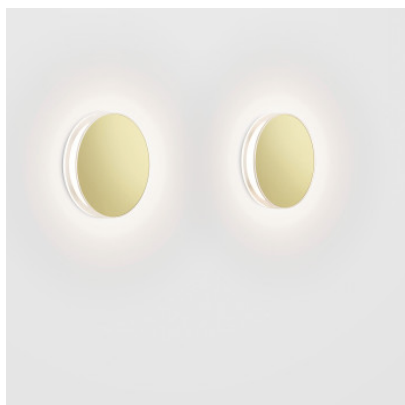

Serien Lighting Lid Wall

Applique LED Serien Lighting Lid Wall avec abat-jour en plexiglas transparent et façade en verre opale, verre miroir ou aluminium. Bord de fuite dimmable.

aluminium anodisé en champagne, 2700K MPN	379,00 €-PDSF-480,00-€ LD1001+LD1103
aluminium anodisé en argent, 2700K MPN	459,00 €-PDSF-480,00-€ LD1001+LD1104
aluminium anodisé en argent, 3000K MPN	459,00 €-PDSF-480,00-€ LD1002+LD1104
aluminium anodisé en champagne, 3000K MPN	459,00 €-PDSF-480,00-€ LD1002+LD1103
verre miroir, 2700K MPN	499,00 €-PDSF-525,00-€ LD1001+LD1102
verre miroir, 3000K MPN	499,00 €-PDSF-525,00-€ LD1002+LD1102
verre opale, 2700K MPN	499,00 €-PDSF-525,00-€ LD1001+LD1101
verre opale, 3000K MPN	499,00 €-PDSF-525,00-€ LD1002+LD1101

Ampoules 16W 230V LED; 2700K, 2100lm / 3000K, 2160 lm; CRI>90
Dimensions Diamètre 23,5 cm, profondeur 6,7 cm.

26.04.2024 9:13:29

Tous les prix indiqués sont avec 19% TVA pour livraison en Deutschland à laquelle s'ajoutent le cas échéant des Coûts d'expédition