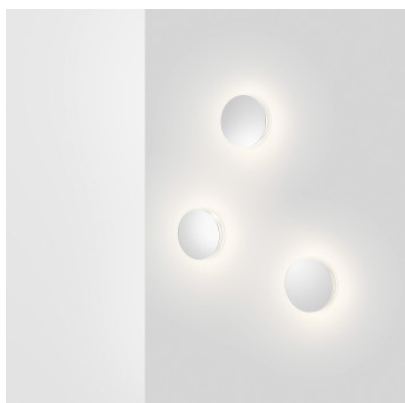

Serien Lighting Lid Wall

Applique LED Serien Lighting Lid Wall avec abat-jour en plexiglas transparent et façade en verre opale, verre miroir ou aluminium. Bord de fuite dimmable.

aluminium anodisé en champagne, 2700K MPN	379,00 €-PDSF-480,00-€ LD1001+LD1103
aluminium anodisé en argent, 2700K MPN	459,00 €-PDSF-480,00-€ LD1001+LD1104
aluminium anodisé en argent, 3000K MPN	459,00 €-PDSF-480,00-€ LD1002+LD1104
aluminium anodisé en champagne, 3000K MPN	459,00 €-PDSF-480,00-€ LD1002+LD1103
verre miroir, 2700K MPN	499,00 €-PDSF-525,00-€ LD1001+LD1102
verre miroir, 3000K MPN	499,00 €-PDSF-525,00-€ LD1002+LD1102
verre opale, 2700K MPN	499,00 €-PDSF-525,00-€ LD1001+LD1101
verre opale, 3000K MPN	499,00 €-PDSF-525,00-€ LD1002+LD1101

Ampoules 16W 230V LED; 2700K, 2100lm / 3000K, 2160 lm; CRI>90
Dimensions Diamètre 23,5 cm, profondeur 6,7 cm.

26.04.2024 9:13:29

Tous les prix indiqués sont avec 19% TVA pour livraison en Deutschland à laquelle s'ajoutent le cas échéant des Coûts d'expédition