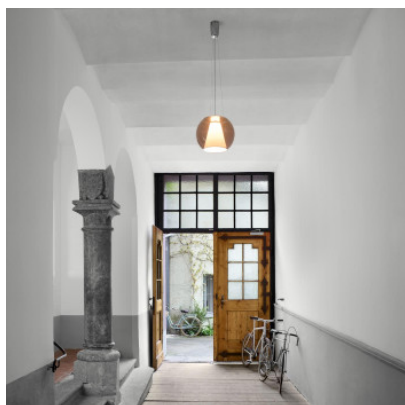

Serien Lighting Draft Suspension Rope S

La suspension à LED Draft Rope S a un diffuseur en verre transparent, soufflé entourant un réflecteur d'acrylique. Suspension discrète par câble d'acier. Lumière directe vers le bas et alentour. Bord de fuite dimmable.

verre clair MPN	679,00 €-PDSF-715,00-€ DR015728+LE015704
verre clair, 3000K MPN	679,00 €-PDSF-715,00-€ DR015728+LE015705
verre bleu, 2700K MPN	719,00 €-PDSF-760,00-€ DR015730+LE015704
verre bleu, 3000K MPN	719,00 €-PDSF-760,00-€ DR015730+LE015705
verre marron, 2700K MPN	719,00 €-PDSF-760,00-€ DR015729+LE015704
verre marron, 3000K MPN	719,00 €-PDSF-760,00-€ DR015729+LE015705

Ampoules
Dimensions

11W LED, 1170 lm (2700K) / 1230 lm (3000K), IRC>97.
Diamètre d'abat-jour 26 cm, hauteur d'abat-jour 21,5 cm, longueur de câble env. 50-200 cm, diamètre de rosette 8 cm, hauteur de rosette 10,5 cm.

25.04.2024 7:27:13

Tous les prix indiqués sont avec 19% TVA pour livraison en Deutschland à laquelle s'ajoutent le cas échéant des Coûts d'expédition