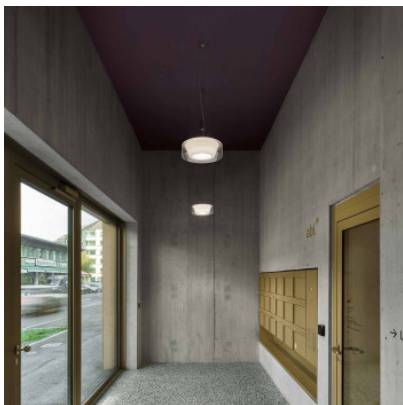

Serien Lighting Curling Suspension Rope L

Suspension LED Serien Lighting Curling Suspension Rope L en aluminium hautement poli et abat-jour en verre véritable. En option avec réflecteur intérieur en polycarbonate. Bord de fuite dimmable.

Ampoules	34W LED, 2700K, 3360 lm, IRC>90 ou 34W LED, 3000K, 3480 lm, IRC>90.
Dimensions	Hauteur de l'abat-jour 11 cm, diamètre 32,5 cm, diamètre de la rosette 8 cm, hauteur de la rosette 12 cm, suspension 50 cm - max. 200 cm.