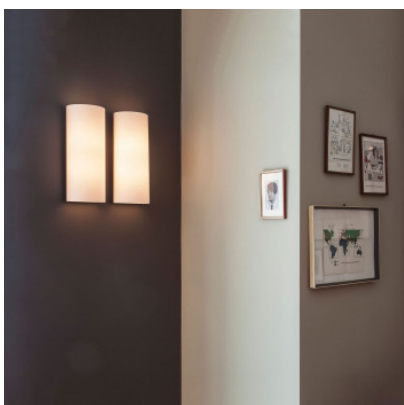

Serien Lighting Club Wall

Applique murale Club Wall à diffuseur de chintz demi-rond et structure en aluminium brossé pour lumière atmosphérique par le diffuseur et lumière directe vers le haut et le bas. Pour ampoules R7s. Dimmable par phase.

aluminium brossé	279,00 €
MPN	CL1075
EAN	4260458634783
noire	279,00 €
MPN	CL1065
EAN	4260458634684

Ampoules 1 x R7s LED.
Dimensions Largeur 16,5 cm, hauteur 40 cm, profondeur 11,5 cm.

19.04.2024 23:00:08