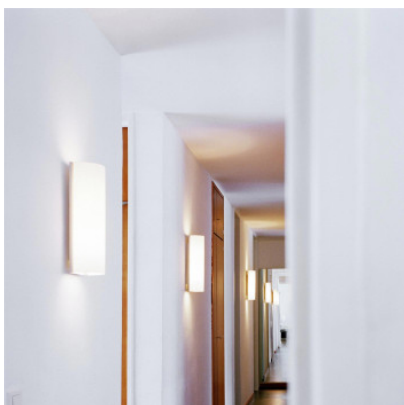

Serien Lighting Club Wall

Applique murale Club Wall à diffuseur de chintz demi-rond et structure en aluminium brossé pour lumière atmosphérique par le diffuseur et lumière directe vers le haut et le bas. Pour ampoules R7s. Dimmable par phase.

aluminium brossé	279,00 €
MPN	CL1075
EAN	4260458634783
noire	279,00 €
MPN	CL1065
EAN	4260458634684

Ampoules 1 x R7s LED.
Dimensions Largeur 16,5 cm, hauteur 40 cm, profondeur 11,5 cm.

19.04.2024 23:00:08