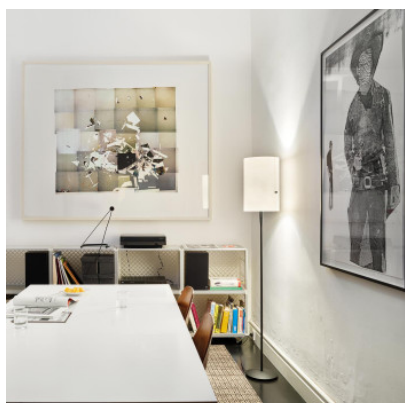

## Serien Lighting Club Floor S LED

Petite lampe de sol à LED Club Floor S par Serien Lighting en chintz et alu. Lumière diffuse au travers du diffuseur et éclairage vers le haut et le bas, allumé/éteint/varié en intensité séparément. Boutons sur diffuseur.

aluminium brossé / chintz blanc MPN	909,00 €-PDSF-960,00-€ CL2101
aluminium brossé / mélange gris MPN	909,00 €-PDSF-960,00-€ CL2103
noir / chintz blanc MPN	909,00 €-PDSF-960,00-€ CL2102
noir / mélange gris MPN	909,00 €-PDSF-960,00-€ CL2104

Ampoules  
Dimensions

20W LED, 2700K, 1930 lm, IRC>97.  
Hauteur 164,5 cm, hauteur de l'abat-jour 40 cm, diamètre de l'abat-jour 16,5 cm, diamètre de base 24 cm.

23.04.2024 13:46:45

Tous les prix indiqués sont avec 19% TVA pour livraison en Deutschland à laquelle s'ajoutent le cas échéant des Coûts d'expédition