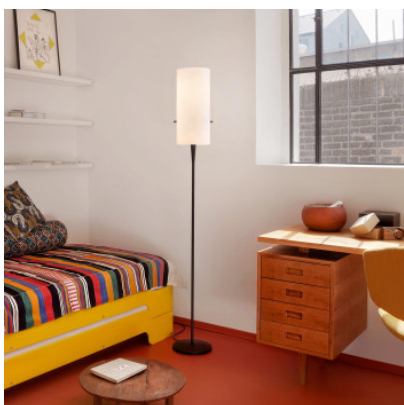

Serien Lighting Club Floor M LED

Lampe de sol à LED de taille moyenne à diffuseur en tissu de chintz, structure en aluminium. Câble superflu enroulé dans le pied. Boutons sur le diffuseur pour allumer/éteindre/varier l'éclairage vers le haut et le bas.

aluminium brossé / chintz blanc MPN	909,00 €-PDSF-960,00-€ CL2111
aluminium brossé / chintz blanc MPN	909,00 €-PDSF-960,00-€ CL2113
noir / chintz blanc MPN	909,00 €-PDSF-960,00-€ CL2112
noir / melange gris MPN	909,00 €-PDSF-960,00-€ CL2114

Ampoules
Dimensions

20W LED, 2700K, 1930 lm, IRC>97.
Hauteur 170 cm, hauteur de l'abat-jour 45,5
cm, diamètre de l'abat-jour 20 cm, diamètre de
base 24 cm.

26.04.2024 23:05:31

Tous les prix indiqués sont avec 19% TVA pour livraison en Deutschland à laquelle s'ajoutent le cas échéant des Coûts d'expédition