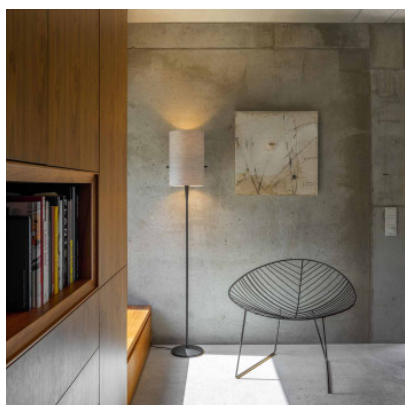

## Serien Lighting Club Floor L LED

Lampe de sol à LED en tissu de Chintz et aluminium pour lumière directe et diffuse. Câble superflu enroulé dans le pied. Boutons sur le diffuseur pour séparément commuter/varier en intensité. Eclairage haut/bas.

aluminium brossé / chintz blanc MPN	909,00 €-PDSF-960,00-€ CL2121
aluminium brossé / melange gris MPN	909,00 €-PDSF-960,00-€ CL2123
noir / chintz blanc MPN	909,00 €-PDSF-960,00-€ CL2122
noir / melange gris MPN	909,00 €-PDSF-960,00-€ CL2124

Ampoules  
Dimensions

20W LED, 2700K, 1930 lm, IRC>97.  
Hauteur 164,5 cm, hauteur de l'abat-jour 40  
cm, diamètre de l'abat-jour 26 cm, diamètre de  
base 24 cm.

23.04.2024 22:12:51

Tous les prix indiqués sont avec 19% TVA pour livraison en Deutschland à laquelle s'ajoutent le cas échéant des Coûts d'expédition