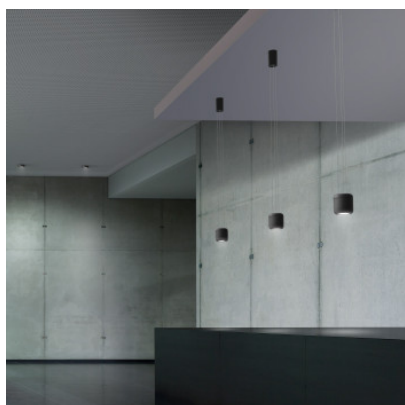

Serien Lighting Cavity Suspension L

La suspension à LED Cavity L par Serien Lighting est en aluminium et produit un éclairage vers le bas non-éblouissant. 3 câbles de suspension, rosette cylindrique. Dimmable TRIAC.

Ampoules 2700K: 20W LED, 2700K, 2070 lm, IRC > 95. 3000K: 20W LED, 3000K, 2140 lm, IRC > 95.
Dimensions Diamètre 12,5 cm, hauteur d'abat-jour 13,4 cm, hauteur totale avec suspension max. 200 cm, diamètre de rosette 8 cm, hauteur de rosette 12,8 cm.