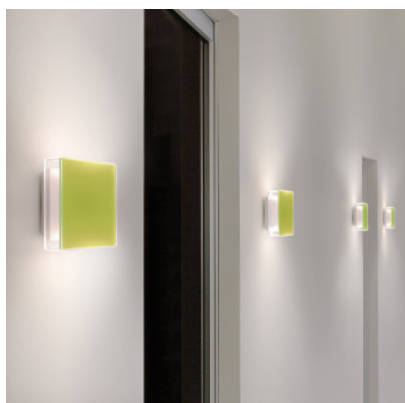

## Serien Lighting App Wall

Applique murale à LED App par Serien Lighting en aluminium et à diffuseur de polycarbonate pour lumière vers le haut et le bas et diffuse latéralement. Choix de parties frontales. Bord de fuite dimmable.

Cracked Ice MPN	409,00 €-PDSF 430,00-€ AP1001+AP1104
gris MPN	409,00 €-PDSF 430,00-€ AP1001+AP1107
Honeycomb MPN	409,00 €-PDSF 430,00-€ AP1001+AP1103
opal MPN	409,00 €-PDSF 430,00-€ AP1001+AP1105
Pyramid MPN	409,00 €-PDSF 430,00-€ AP1001+AP1102
Ribbed MPN	409,00 €-PDSF 430,00-€ AP1001+AP1101
vert fluorescent MPN	409,00 €-PDSF 430,00-€ AP1001+AP1108
Mirror MPN	429,00 €-PDSF 455,00-€ AP1001+AP1106

Ampoules  
Dimensions

16W LED 2.700 K, 2.100 lm, IRC>90.  
Hauteur 17 cm, largeur 17 cm, profondeur 6,5 cm.

19.04.2024 22:46:12

Tous les prix indiqués sont avec 19% TVA pour livraison en Deutschland à laquelle s'ajoutent le cas échéant des Coûts d'expédition