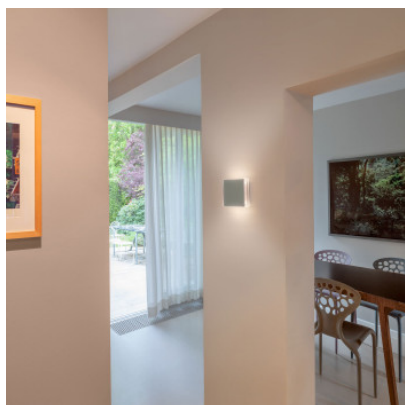

## Serien Lighting App Wall

Applique murale à LED App par Serien Lighting en aluminium et à diffuseur de polycarbonate pour lumière vers le haut et le bas et diffuse latéralement. Choix de parties frontales. Bord de fuite dimmable.

Cracked Ice MPN	409,00 €-PDSF 430,00-€ AP1001+AP1104
gris MPN	409,00 €-PDSF 430,00-€ AP1001+AP1107
Honeycomb MPN	409,00 €-PDSF 430,00-€ AP1001+AP1103
opal MPN	409,00 €-PDSF 430,00-€ AP1001+AP1105
Pyramid MPN	409,00 €-PDSF 430,00-€ AP1001+AP1102
Ribbed MPN	409,00 €-PDSF 430,00-€ AP1001+AP1101
vert fluorescent MPN	409,00 €-PDSF 430,00-€ AP1001+AP1108
Mirror MPN	429,00 €-PDSF 455,00-€ AP1001+AP1106