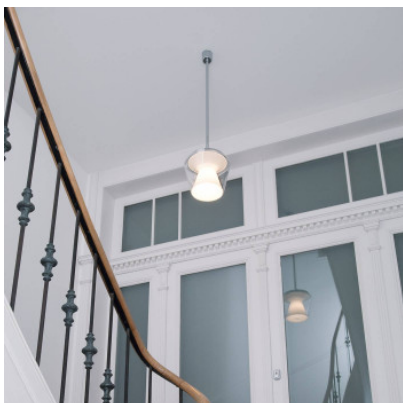

## Serien Lighting Annex Suspension M LED 20W

Suspension à LED Annex M par Serien Lighting à diffuseur en verre soufflé clair et diverses versions de diffuseurs, offrant un effet lumineux à chaque fois différent. Bord de fuite dimmable.

réflecteur opale MPN	689,00 €-PDSF-725,00-€ AN3101
réflecteur poli MPN	729,00 €-PDSF-765,00-€ AN3111
réflecteur cristallin MPN	849,00 €-PDSF-890,00-€ AN3121

Ampoules  
Dimensions

20W LED, 2700K, 1450 lm, CRI>90  
Diamètre de l'abat-jour 15,2 cm, diamètre de rosette 11,2 cm, hauteur de rosette 8,5 cm, hauteur de l'abat-jour 16,7 cm, hauteur totale 118 cm.