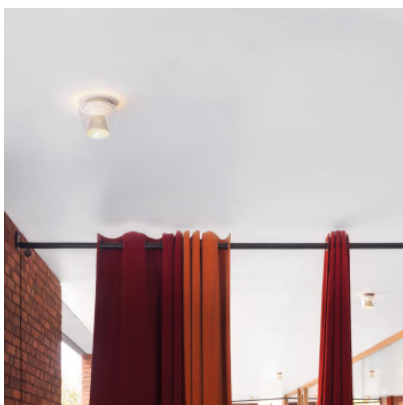

Serien Lighting Annex Ceiling S

Suspension Annex S par Serien Lighting à diffuseur en verre soufflé et réflecteur interne dans diverses versions pour différents effets lumineux. Pour ampoules G9. Dimmable par phase.

réflecteur opale	289,00 € ~~PDSF 310,00 €~~
MPN	AN1013
EAN	4260458630044
réflecteur poli	319,00 € ~~PDSF 335,00 €~~
MPN	AN1121
EAN	4260458630556
réflecteur cristallin	399,00 € ~~PDSF 420,00 €~~
MPN	AN1043

Ampoules
Dimensions

1 x G9 LED.
Hauteur 14,5 cm, hauteur de l'abat-jour 10,5 cm,
diamètre max. 14 cm, diamètre de base 10,2 cm.

25.04.2024 8:31:29

Tous les prix indiqués sont avec 19% TVA pour livraison en Deutschland à laquelle s'ajoutent le cas échéant des Coûts d'expédition