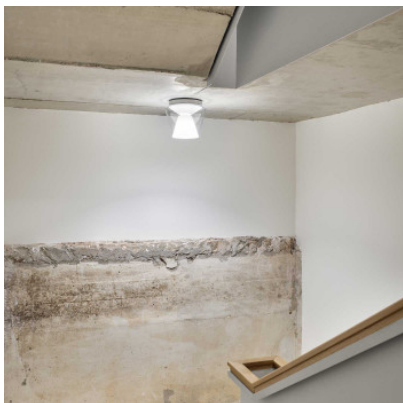

## Serien Lighting Annex Ceiling M

Plafonnier Annex M par Serien Lighting à diffuseur en verre soufflé en version claire et divers réflecteurs à l'intérieur du diffuseur pour des effets lumineux différenciés. Pour ampoules B15d. Dimmable par phase.

réflecteur opale	379,00 €-PDSF-400,00-€
MPN	AN1066
EAN	4260458630396

réflecteur poli	419,00 €-PDSF-440,00-€
MPN	AN1078
EAN	4260458630518

réflecteur cristallin	539,00 €-PDSF-565,00-€
MPN	AN1073

Ampoules 1 x B15d LED.  
Dimensions Hauteur 21 cm, hauteur de l'abat-jour 16,7 cm, diamètre max. 22 cm, diamètre de base 17,8 cm.