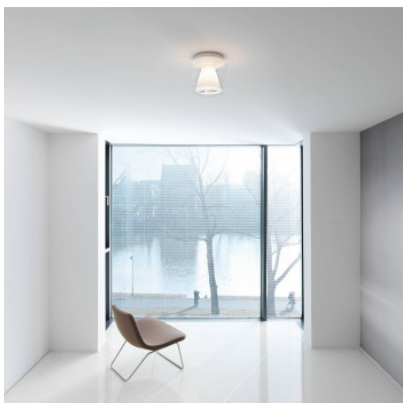

Serien Lighting Annex Ceiling M

Plafonnier Annex M par Serien Lighting à diffuseur en verre soufflé en version claire et divers réflecteurs à l'intérieur du diffuseur pour des effets lumineux différenciés. Pour ampoules B15d. Dimmable par phase.

réflecteur opale	379,00 €-PDSF-400,00-€
MPN	AN1066
EAN	4260458630396

réflecteur poli	419,00 €-PDSF-440,00-€
MPN	AN1078
EAN	4260458630518

réflecteur cristallin	539,00 €-PDSF-565,00-€
MPN	AN1073

Ampoules 1 x B15d LED.
Dimensions Hauteur 21 cm, hauteur de l'abat-jour 16,7 cm, diamètre max. 22 cm, diamètre de base 17,8 cm.

26.04.2024 3:37:03

Tous les prix indiqués sont avec 19% TVA pour livraison en Deutschland à laquelle s'ajoutent le cas échéant des Coûts d'expédition