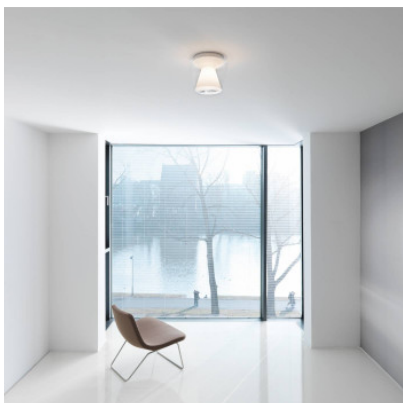

## Serien Lighting Annex Ceiling M LED 20W

Plafonnier à LED Annex M par Serien Lighting à diffuseur extérieur en verre et réflecteur interne. Selon la version, différentes optiques et effets lumineux possibles. Bord de fuite dimmable.

Ampoules 20W LED, 2.700K, 1.450 lm, IRC>90 ou 20W LED, 3.000K, 1.500 lm, IRC>90.  
Dimensions Hauteur 21 cm, hauteur de l'abat-jour 16,7 cm, diamètre max. 22 cm, diamètre de base 17,8 cm.

17.04.2024 3:27:16