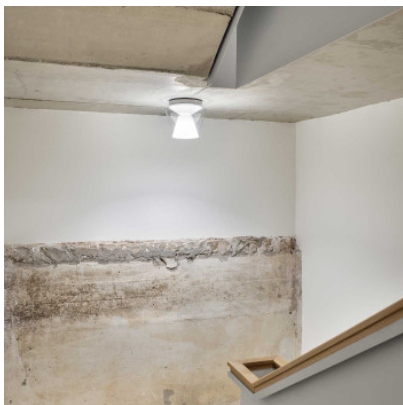

## Serien Lighting Annex Ceiling M LED 20W

Plafonnier à LED Annex M par Serien Lighting à diffuseur extérieur en verre et réflecteur interne. Selon la version, différentes optiques et effets lumineux possibles. Bord de fuite dimmable.

Ampoules 20W LED, 2.700K, 1.450 lm, IRC>90 ou 20W LED, 3.000K, 1.500 lm, IRC>90.  
Dimensions Hauteur 21 cm, hauteur de l'abat-jour 16,7 cm, diamètre max. 22 cm, diamètre de base 17,8 cm.

17.04.2024 3:27:16