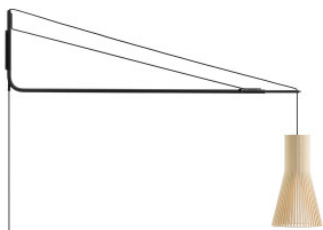

Secto Design Varsi 1000 + Secto Small 4201

Applique murale Secto Design Varsi 1000 avec Secto Small 4201 avec support mural en acier laqué et abat-jour en lattes de bouleau moulées par compression. Câble textile long avec prise et interrupteur.

abat-jour en bouleau naturel, structure blanche MPN	1.166,00 €-PDSF 1.295,00 € 4201KO+1000VA
abat-jour en bouleau naturel, structure noire MPN	1.166,00 €-PDSF 1.295,00 € 4201KO+1000MU
abat-jour en bouleau stratifié blanc, structure blanche MPN	1.166,00 €-PDSF 1.295,00 € 4201VA+1000VA
abat-jour en bouleau stratifié noir, structure blanche MPN	1.166,00 €-PDSF 1.295,00 € 4201MU+1000VA
abat-jour en bouleau stratifié noir, structure noire MPN	1.166,00 €-PDSF 1.295,00 € 4201MU+1000MU
abat-jour en bouleau stratifié noir, structure noire MPN	1.166,00 €-PDSF 1.295,00 € 4201VA+1000MU
abat-jour en bouleau plaqué de noyer, structure blanche MPN	1.210,00 €-PDSF 1.345,00 € 4201PA+1000VA
abat-jour en bouleau plaqué de noyer, structure noire MPN	1.210,00 €-PDSF 1.345,00 € 4201PA+1000MU