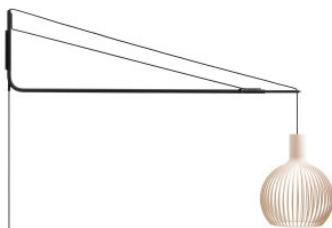

Secto Design Varsi 1000 + Octo Small 4241

Applique murale Secto Design Varsi 1000 avec Octo Small 4241 avec support mural en acier peint et abat-jour à lamelles de bouleau moulé. Câble textile long avec prise et interrupteur.

blanc, bouleau naturel MPN	1.417,00 €-PDSF 1.575,00-€ 4241KO+1000VA
blanc, bouleau stratifié blanc MPN	1.417,00 €-PDSF 1.575,00-€ 4241VA+1000VA
blanc, bouleau stratifié noir MPN	1.417,00 €-PDSF 1.575,00-€ 4241MU+1000VA
noir, bouleau naturel MPN	1.417,00 €-PDSF 1.575,00-€ 4241KO+1000MU
noir, bouleau stratifié noir MPN	1.417,00 €-PDSF 1.575,00-€ 4241MU+1000MU
noir, bouleau stratifié noir MPN	1.417,00 €-PDSF 1.575,00-€ 4241VA+1000MU
blanc, bouleau plaqué de noyer MPN	1.462,00 €-PDSF 1.625,00-€ 4241PA+1000VA
noir, bouleau plaqué de noyer MPN	1.462,00 €-PDSF 1.625,00-€ 4241PA+1000MU