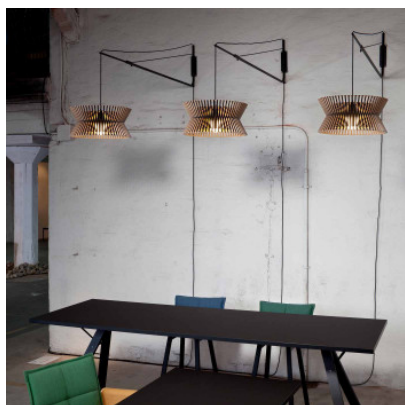

Secto Design Varsi 1000 + Kontro 6000

Applique murale Secto Design Varsi 1000 avec Kontro 6000 avec support mural en acier laqué et abat-jour en lattes de bouleau moulées par compression. Câble textile long avec prise et interrupteur.

blanc, bouleau naturel MPN	1.454,00 €-PDSF 1.615,00-€ 6000KO+1000VA
blanc, bouleau stratifié blanc MPN	1.454,00 €-PDSF 1.615,00-€ 6000VA+1000VA
blanc, bouleau stratifié noir MPN	1.454,00 €-PDSF 1.615,00-€ 6000MU+1000VA
noir, bouleau naturel MPN	1.454,00 €-PDSF 1.615,00-€ 6000KO+1000MU
noir, bouleau stratifié blanc MPN	1.454,00 €-PDSF 1.615,00-€ 6000VA+1000MU
noir, bouleau stratifié noir MPN	1.454,00 €-PDSF 1.615,00-€ 6000MU+1000MU
blanc, bouleau plaqué de noyer MPN	1.499,00 €-PDSF 1.665,00-€ 6000PA+1000VA
noir, bouleau plaqué de noyer MPN	1.499,00 €-PDSF 1.665,00-€ 6000PA+1000MU