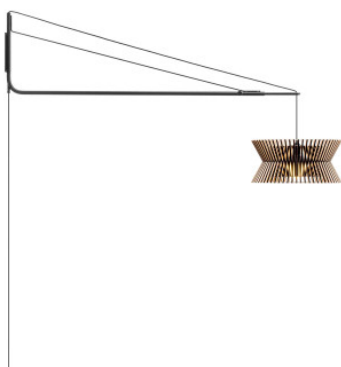

Secto Design Varsi 1000 + Kontro 6000

Applique murale Secto Design Varsi 1000 avec Kontro 6000 avec support mural en acier laqué et abat-jour en lattes de bouleau moulées par compression. Câble textile long avec prise et interrupteur.

blanc, bouleau naturel MPN	1.454,00 €-PDSF 1.615,00-€ 6000KO+1000VA
blanc, bouleau stratifié blanc MPN	1.454,00 €-PDSF 1.615,00-€ 6000VA+1000VA
blanc, bouleau stratifié noir MPN	1.454,00 €-PDSF 1.615,00-€ 6000MU+1000VA
noir, bouleau naturel MPN	1.454,00 €-PDSF 1.615,00-€ 6000KO+1000MU
noir, bouleau stratifié blanc MPN	1.454,00 €-PDSF 1.615,00-€ 6000VA+1000MU
noir, bouleau stratifié noir MPN	1.454,00 €-PDSF 1.615,00-€ 6000MU+1000MU
blanc, bouleau plaqué de noyer MPN	1.499,00 €-PDSF 1.665,00-€ 6000PA+1000VA
noir, bouleau plaqué de noyer MPN	1.499,00 €-PDSF 1.665,00-€ 6000PA+1000MU