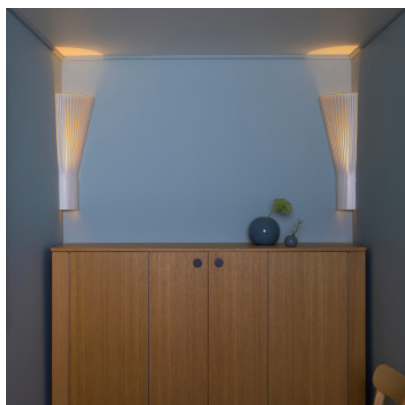

Secto Design Secto 4236

Applique murale d'angle Secto Design Secto 4236 avec abat-jour en lattes de bouleau moulées, plaque arrière en acier peint par poudrage. Câble textile avec interrupteur ou montage direct.

blanc	432,00 €-PDSF-480,00-€
MPN	4236VA
EAN	6430053141322
blanc, avec câble	432,00 €-PDSF-480,00-€
MPN	4236VA-C
EAN	6430053141407
naturel	432,00 €-PDSF-480,00-€
MPN	4236KO
EAN	6430053141292
naturel, avec câble	432,00 €-PDSF-480,00-€
MPN	4236KO-C
EAN	6430053141377
noir	432,00 €-PDSF-480,00-€
MPN	4236MU
EAN	6430053141308
noir, avec câble	432,00 €-PDSF-480,00-€
MPN	4236MU-C
EAN	6430053141384
noyer	477,00 €-PDSF-530,00-€
MPN	4236PA
EAN	6430053141315
noyer, avec câble	477,00 €-PDSF-530,00-€
MPN	4236PA-C
EAN	6430053141391