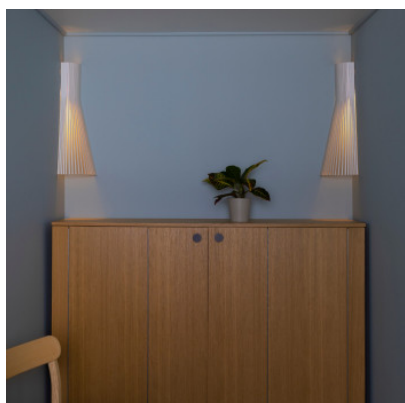

Secto Design Secto 4236

Applique murale d'angle Secto Design Secto 4236 avec abat-jour en lattes de bouleau moulées, plaque arrière en acier peint par poudrage. Câble textile avec interrupteur ou montage direct.

blanc	432,00 €-PDSF-480,00-€
MPN	4236VA
EAN	6430053141322
blanc, avec câble	432,00 €-PDSF-480,00-€
MPN	4236VA-C
EAN	6430053141407
naturel	432,00 €-PDSF-480,00-€
MPN	4236KO
EAN	6430053141292
naturel, avec câble	432,00 €-PDSF-480,00-€
MPN	4236KO-C
EAN	6430053141377
noir	432,00 €-PDSF-480,00-€
MPN	4236MU
EAN	6430053141308
noir, avec câble	432,00 €-PDSF-480,00-€
MPN	4236MU-C
EAN	6430053141384
noyer	477,00 €-PDSF-530,00-€
MPN	4236PA
EAN	6430053141315
noyer, avec câble	477,00 €-PDSF-530,00-€
MPN	4236PA-C
EAN	6430053141391