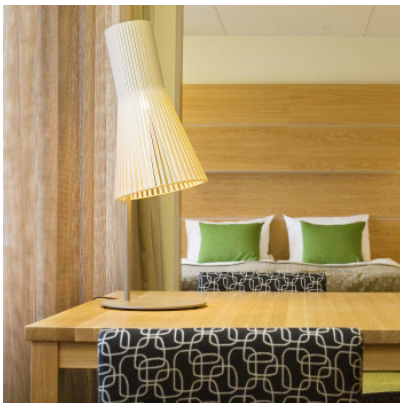

Secto Design Secto 4220

Lampe de table Secto Design Secto 4220 avec abat-jour en lattes de bouleau moulées par compression, cadre en acier thermolaqué finement texturé. Cordon en plastique avec interrupteur.

blanc	715,00 €-PDSF-795,00-€
MPN	4220VA
EAN	6430053140233
naturel	715,00 €-PDSF-795,00-€
MPN	4220KO
EAN	6430053140202
noir	715,00 €-PDSF-795,00-€
MPN	4220MU
EAN	6430053140219
noyer	760,00 €-PDSF-845,00-€
MPN	4220PA
EAN	6430053140226

29.04.2024 5:42:36

Tous les prix indiqués sont avec 19% TVA pour livraison en Deutschland à laquelle s'ajoutent le cas échéant des Coûts d'expédition