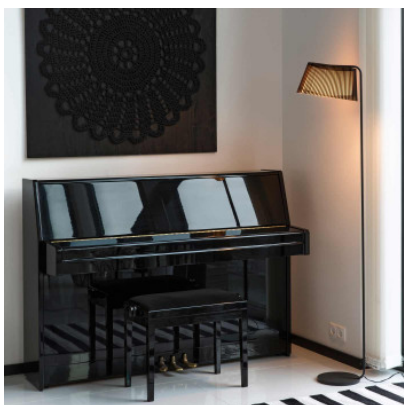

07.05.2024 0:31:08

Tous les prix indiqués sont avec 19% TVA pour livraison en Deutschland à laquelle s'ajoutent le cas échéant des Coûts d'expédition