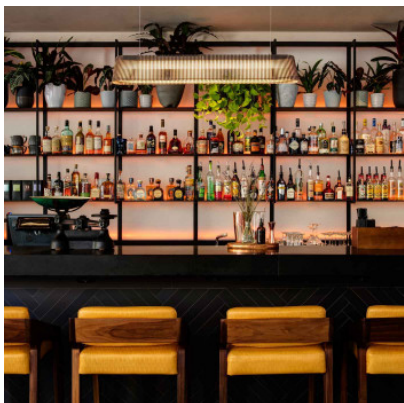

30.04.2024 23:00:52

Tous les prix indiqués sont avec 19% TVA pour livraison en Deutschland à laquelle s'ajoutent le cas échéant des Coûts d'expédition