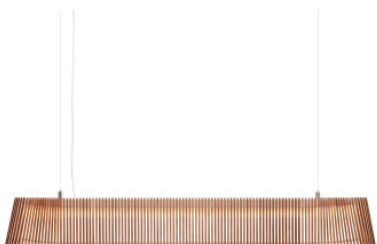

30.04.2024 23:00:52

Tous les prix indiqués sont avec 19% TVA pour livraison en Deutschland à laquelle s'ajoutent le cas échéant des Coûts d'expédition