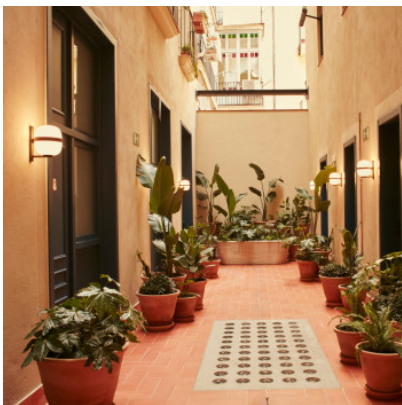

Santa & Cole Wally Cestita

Applique murale Santa & Cole Wally à diffuseur en verre opalin blanc et structure en métal laqué. Lumière diffuse, non-éblouissante. Pour ampoules E27. Dimmable par phase. IP54.

blanc mat	369,00 €-PDSF 440,00 €
MPN	WALWA02
EAN	8435515321104

noir mat	369,00 €-PDSF 440,00 €
MPN	WALWA01
EAN	8435515321074

Ampoules 1 x E27 LED (hauteur max. 105 mm).
Dimensions Hauteur 24 cm, diamètre 18 cm, profondeur 22 cm, largeur de fixation murale 3 cm.

25.04.2024 19:43:23

Tous les prix indiqués sont avec 19% TVA pour livraison en Deutschland à laquelle s'ajoutent le cas échéant des Coûts d'expédition