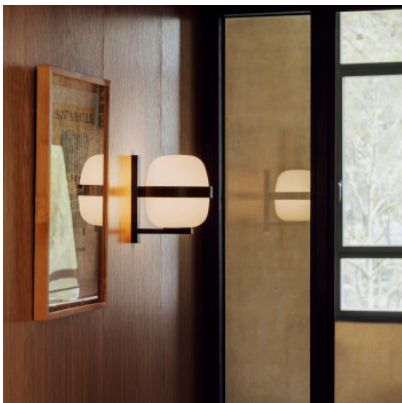

## Santa & Cole Wally Cestita

Applique murale Santa & Cole Wally à diffuseur en verre opalin blanc et structure en métal laqué. Lumière diffuse, non-éblouissante. Pour ampoules E27. Dimmable par phase. IP54.

blanc mat	369,00 €-PDSF 440,00 €
MPN	WALWA02
EAN	8435515321104

noir mat	369,00 €-PDSF 440,00 €
MPN	WALWA01
EAN	8435515321074

Ampoules 1 x E27 LED (hauteur max. 105 mm).  
Dimensions Hauteur 24 cm, diamètre 18 cm, profondeur 22 cm, largeur de fixation murale 3 cm.