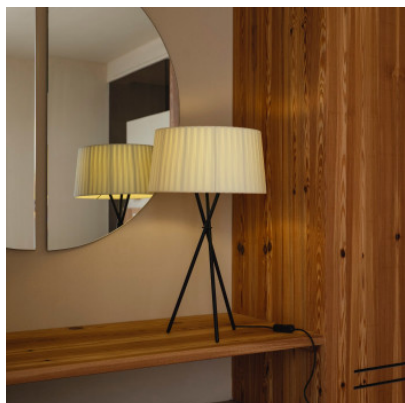

## Santa & Cole Trépode G6

Lampe de table Santa & Cole Trépode G6 à trépied en métal noir et abat-jour de ruban textile coloré. Dessus de métal noir sur le dessus. Illumination diffuse. Pour ampoule E27. Avec gradateur sur le câble.

Ampoules  
Dimensions

1 x E27 LED (hauteur max. 130 mm).  
Hauteur totale 75 cm, diamètre de base 27 cm,  
hauteur de l'abat-jour 23 cm, diamètre de  
l'abat-jour 45 cm, longueur du câble 2,25 m,  
poids 4 kg.