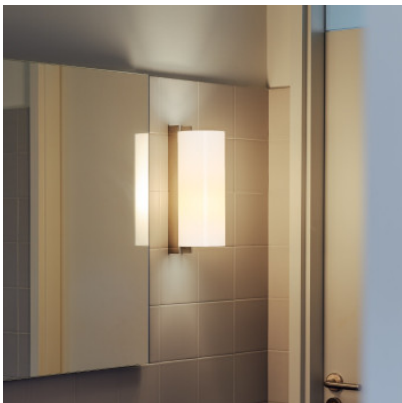

Santa & Cole TMM Metálico

Applique murale Santa & Cole TMM Metálico à diffuseur en méthacrylate et structure en métal nickelé, satiné. Lumière diffuse. Pour ampoules E27. Dimmable par phase.

structure nickel satiné, abat-jour blanc	329,00 €-PDSF-387,00-€
MPN	TMMWC01
EAN	8435515307375

Ampoules	1 x E27 LED (hauteur max. 105 mm).
Dimensions	Hauteur 34 cm, diamètre de l'abat-jour 12 cm, profondeur 15 cm, poids 2,6 kg.

26.04.2024 16:00:12

Tous les prix indiqués sont avec 19% TVA pour livraison en Deutschland à laquelle s'ajoutent le cas échéant des Coûts d'expédition