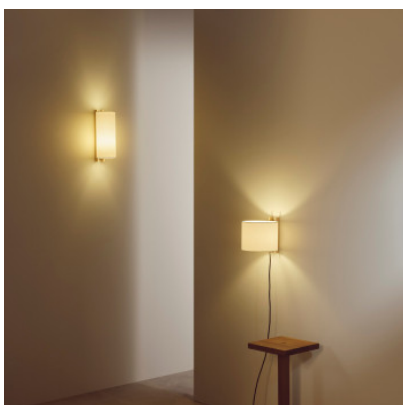

Santa & Cole TMM Largo

Applique murale Santa & Cole TMM Largo à abat-jour en parchemin beige ou blanc, structure en noyer ou hêtre. Lumière diffuse. Pour ampoules E27. Dimmable par phase.

hêtre, parchemin beige	229,00 €-PDSF-274,00-€
MPN	TMMWB01
EAN	8435515307337

Ampoules	1 x E27 LED (hauteur max. 105 mm).
Dimensions	Hauteur 34 cm, hauteur de l'abat-jour 30 cm, diamètre de l'abat-jour 12 cm, profondeur 15 cm, largeur de base 5 cm, poids 2,6 kg.

18.04.2024 0:39:54