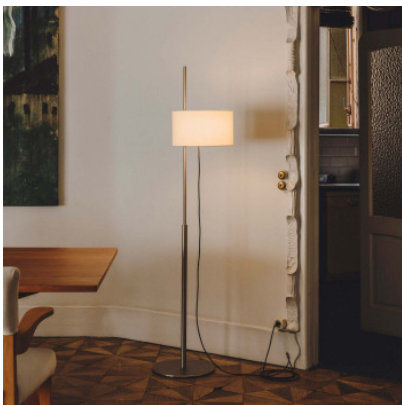

Santa & Cole TMD Lampadaire

Lampe de sol Santa & Cole TMD à diffuseur en lin blanc et structure en métal nickelé. Abat-jour ajustable en hauteur le long de la structure. Illumination diffuse. Pour ampoule E27. Allumé/éteint en tirant sur le câble.

structure nickel satiné, abat-jour en lin	959,00 €-PDSF-1.125,00-€
MPN	TMDSA01

Ampoules	1 x E27 LED (hauteur max. 12,5 cm).
Dimensions	Hauteur 171 cm, diamètre du diffuseur 33 cm, hauteur du diffuseur 19 cm, diamètre de base 35 cm, profondeur 55 cm, longueur du câble 4 m, poids 9 kg.