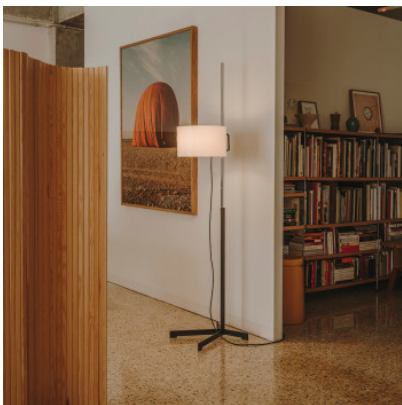

Santa & Cole TMC

Lampe de sol Santa & Cole TMC à abat-jour en méthacrylate et structure en métal. Abat-jour ajustable en hauteur le long de la structure. Illumination diffuse. Pour ampoule E27. Allumé/éteint en tirant sur le câble.

abat-jour blanc	859,00 €-PDSF 1.012,00€
MPN	TMCSA01
EAN	8435515320497

Ampoules	1 x E27 LED (hauteur max. 12,5 cm).
Dimensions	Hauteur 171 cm, diamètre de l'abat-jour 30 cm, hauteur de l'abat-jour 18 cm, profondeur 40 cm, longueur du câble 4 m, poids 5 kg.